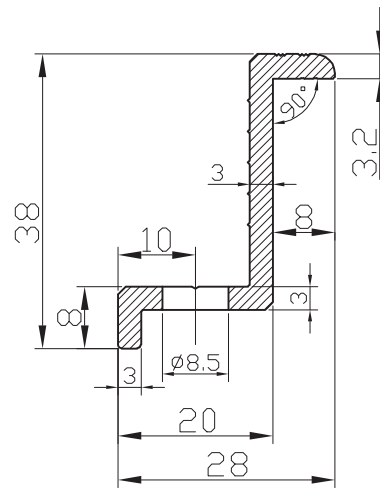

CODE NUMBER : 301028

SEC D-D

GRUNDACH 
SOLAR SYSTEMS