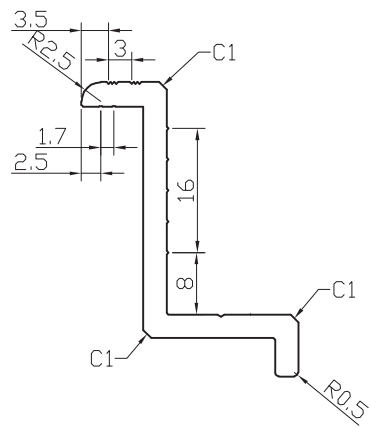

CODE NUMBER : 301028

SEC D-D

GRUNDACH 
SOLAR SYSTEMS