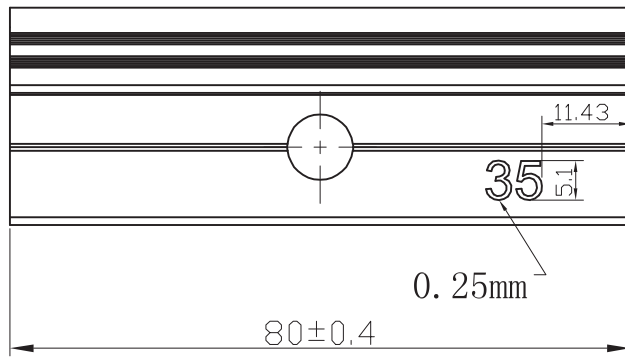

CODE NUMBER : 301028

SEC D-D

GRUNDACH 
SOLAR SYSTEMS