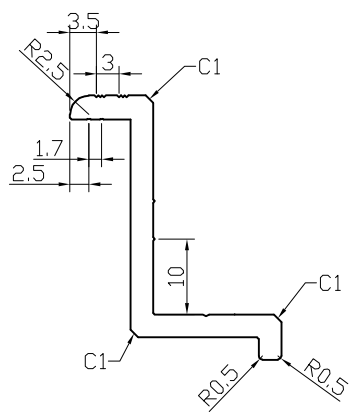

CODE NUMBER : 301025

GRUNDACH 
SOLAR SYSTEMS