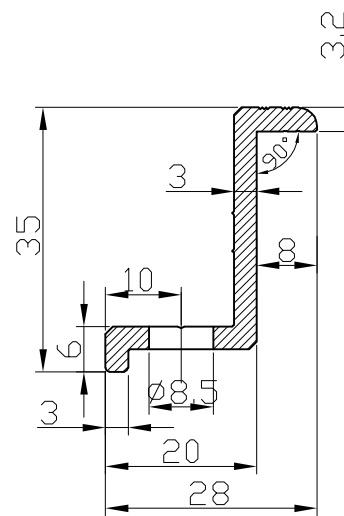

CODE NUMBER : 301025

GRUNDACH 
SOLAR SYSTEMS