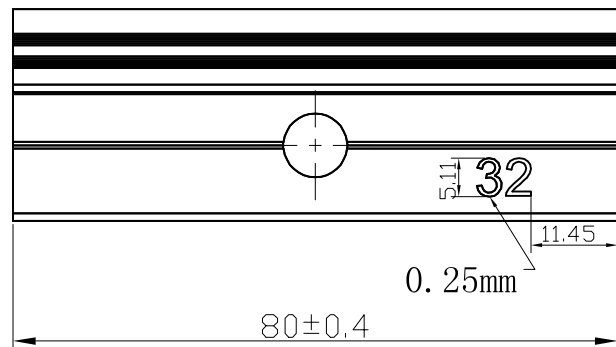

CODE NUMBER : 301025

GRUNDACH 
SOLAR SYSTEMS