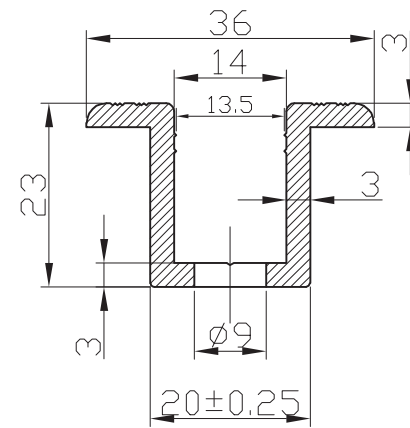

CODE NUMBER : 301020

GRUNDACH 
SOLAR SYSTEMS