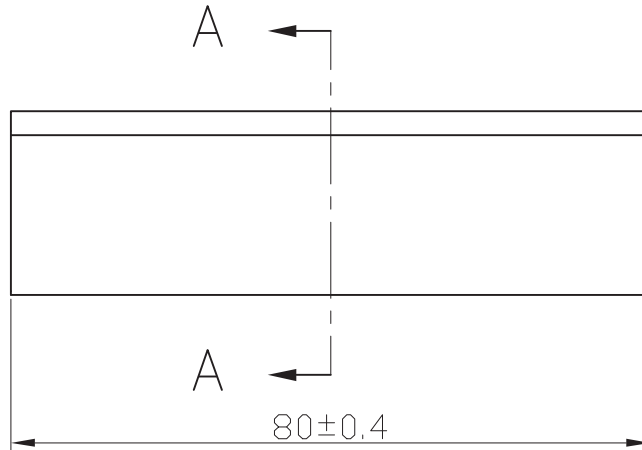

CODE NUMBER : 301020

GRUNDACH 
SOLAR SYSTEMS