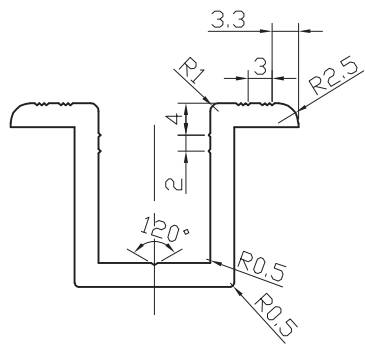

CODE NUMBER : 301020

GRUNDACH 
SOLAR SYSTEMS